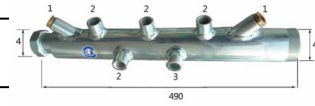

COIBC6VIE	Coibentazione collettore tipo C6 DN20/25		€ 133,92
COIBC6+1VIE	Coibentazione collettore tipo C6+1 DN20/25		€ 142,56

0DN50X7DN32	Collettore DN32 portastrumenti per accessori inail		€ 163,00
0DN50X7DN40	Collettore DN40 portastrumenti per accessori inail		€ 181,00
0DN50X7DN50	Collettore DN50 portastrumenti per accessori inail		€ 195,00

R060DN20RC2	Collettore tipo C2 ridotto		€ 91,80
R60DN20RC21	Collettore tipo C2+1 ridotto		€ 108,00
R60DN20RC22	Collettore tipo C2+2 ridotto		€ 129,60
R060DN20RC3	Collettore tipo C3 ridotto		€ 128,52
R60DN20RC31	Collettore tipo C3+1 ridotto		€ 142,56
R60DN20RC32	Collettore tipo C3+2 ridotto		€ 171,72
R060DN20RC4	Collettore tipo C4 ridotto		€ 162,00
R60DN20RC41	Collettore tipo C4+1 ridotto		€ 179,28
R60DN20RC42	Collettore tipo C4+2 ridotto	€ 208,44	

0COIB22122	Coibentazione serie ridotta 2/2+1/2+2 vie		€ 47,00
0COIB33132	Coibentazione serie ridotta 3/3+1/3+2		€ 57,00
0COIB44142	Coibentazione serie ridotta 4/4+1/4+2		€ 73,00

RI125DN402V	Collett.2 vie int.125 con coibent. e staffe		€ 230,04
RI125DN403V	Collett.3 vie int.125 con coibent. e staffe		€ 272,16
SERIDN3275	Separatore rilanc. coibentato DN32 int.75		€ 112,32
SERIDN40125	Separatore rilanc.coibentato DN40 int.125		€ 118,80

076DN25200	Separatore idraulico tipo E 200		€ 51,84
076DN25400	Separatore idraulico tipo E 400		€ 86,72
076DN25500	Separatore idraulico tipo E 500		€ 98,28
89DN32500S	Separatore idraulico tipo E 500S		€ 119,88
089DN32600	Separatore idraulico tipo E 600		€ 104,34
076DN25700	Separatore idraulico tipo E 700		€ 114,48
0E6060DN32	Separatore idraulico da 2" x 1"1/4		€ 119,88
0E6076DN32	Separatore idraulico da 2"1/2 x 1"1/4		€ 124,20
S0E6090DN40	Separatore idraulico da 3" x 1"1/2		€ 147,96
SE60114DN50	Separatore idraulico da 4 x 2"		€ 230,04
S76DN25200X	Separatore idraulico tipo E200 INOX aisi 304		€ 153,36
S76DN25500X	Separatore idraulico tipo E500 INOX aisi 304		€ 176,04
S89DN32600X	Separatore idraulico tipo E600 INOX aisi 304		€ 193,32

GISOGUISO60114	Guscio di isolamento per Separatore tipo 60114		€ 63,72
GISOGUISOL6060	Guscio di isolamento per Separatore tipo 6060		€ 37,80
GISOGUISOL6076	Guscio di isolamento per Separatore tipo 6076		€ 42,12
GISOGUISOL6090	Guscio di isolamento per Separatore tipo 6090		€ 45,36
GISOGUISOLE200	Guscio di isolamento per Separatore tipo E200		€ 24,84
GISOGUISOLE400	Guscio di isolamento per Separatore tipo E400		€ 33,48
GISOGUISOLE500	Guscio di isolamento per Separatore tipo E500		€ 34,56
GISOGUISOLE500S	Guscio di isolamento per Separatore tipo E500S		€ 39,96
GISOGUISOLE600	Guscio di isolamento per Separatore tipo E600		€ 38,88
GISOGUISOLE700	Guscio di isolamento per Separatore tipo E700		€ 47,52