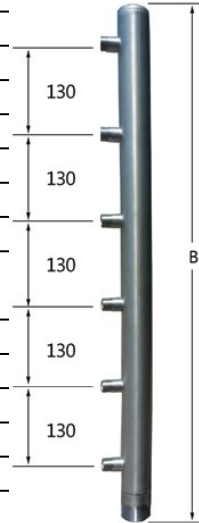

0035BP2Z	Compact a 2 zone con by-pass			€ 300,24
0035BP3Z	Compact a 3 zone con by-pass			€ 392,04
0035BP4Z	Compact a 4 zone con by-pass			€ 484,92
0035BP5Z	Compact a 5 zone con by-pass			€ 576,72

0352ZSA	Corpo collettore a 2 zone sfuso			€ 82,08
0353ZSA	Corpo collettore a 3 zone sfuso			€ 122,04
0354ZSA	Corpo collettore a 4 zone sfuso			€ 139,32
0355ZSA	Corpo collettore a 5 zone sfuso			€ 159,84

0042DN1504	DN32 a 4 attacchi 1/2" maschio				€ 118,80
0042DN1505	DN32 a 5 attacchi 1/2" maschio				€ 149,04
0042DN1506	DN32 a 6 attacchi 1/2" maschio				€ 179,28
0042DN1507	DN32 a 7 attacchi 1/2" maschio				€ 208,44
0042DN1508	DN32 a 8 attacchi 1/2" maschio				€ 238,68
0042DN1509	DN32 a 9 attacchi 1/2" maschio				€ 268,92
0042DN1510	DN32 a 10 attacchi 1/2" maschio				€ 298,08

0048DN1504	DN40 a 4 attacchi 1/2" maschio				€ 129,06
0048DN1505	DN40 a 5 attacchi 1/2" maschio				€ 162,00
0048DN1506	DN40 a 6 attacchi 1/2" maschio				€ 201,96
0048DN1507	DN40 a 7 attacchi 1/2" maschio				€ 226,80
0048DN1508	DN40 a 8 attacchi 1/2" maschio				€ 259,20
0048DN1509	DN40 a 9 attacchi 1/2" maschio				€ 291,60
0048DN1510	DN40 a 10 attacchi 1/2" maschio				€ 325,08